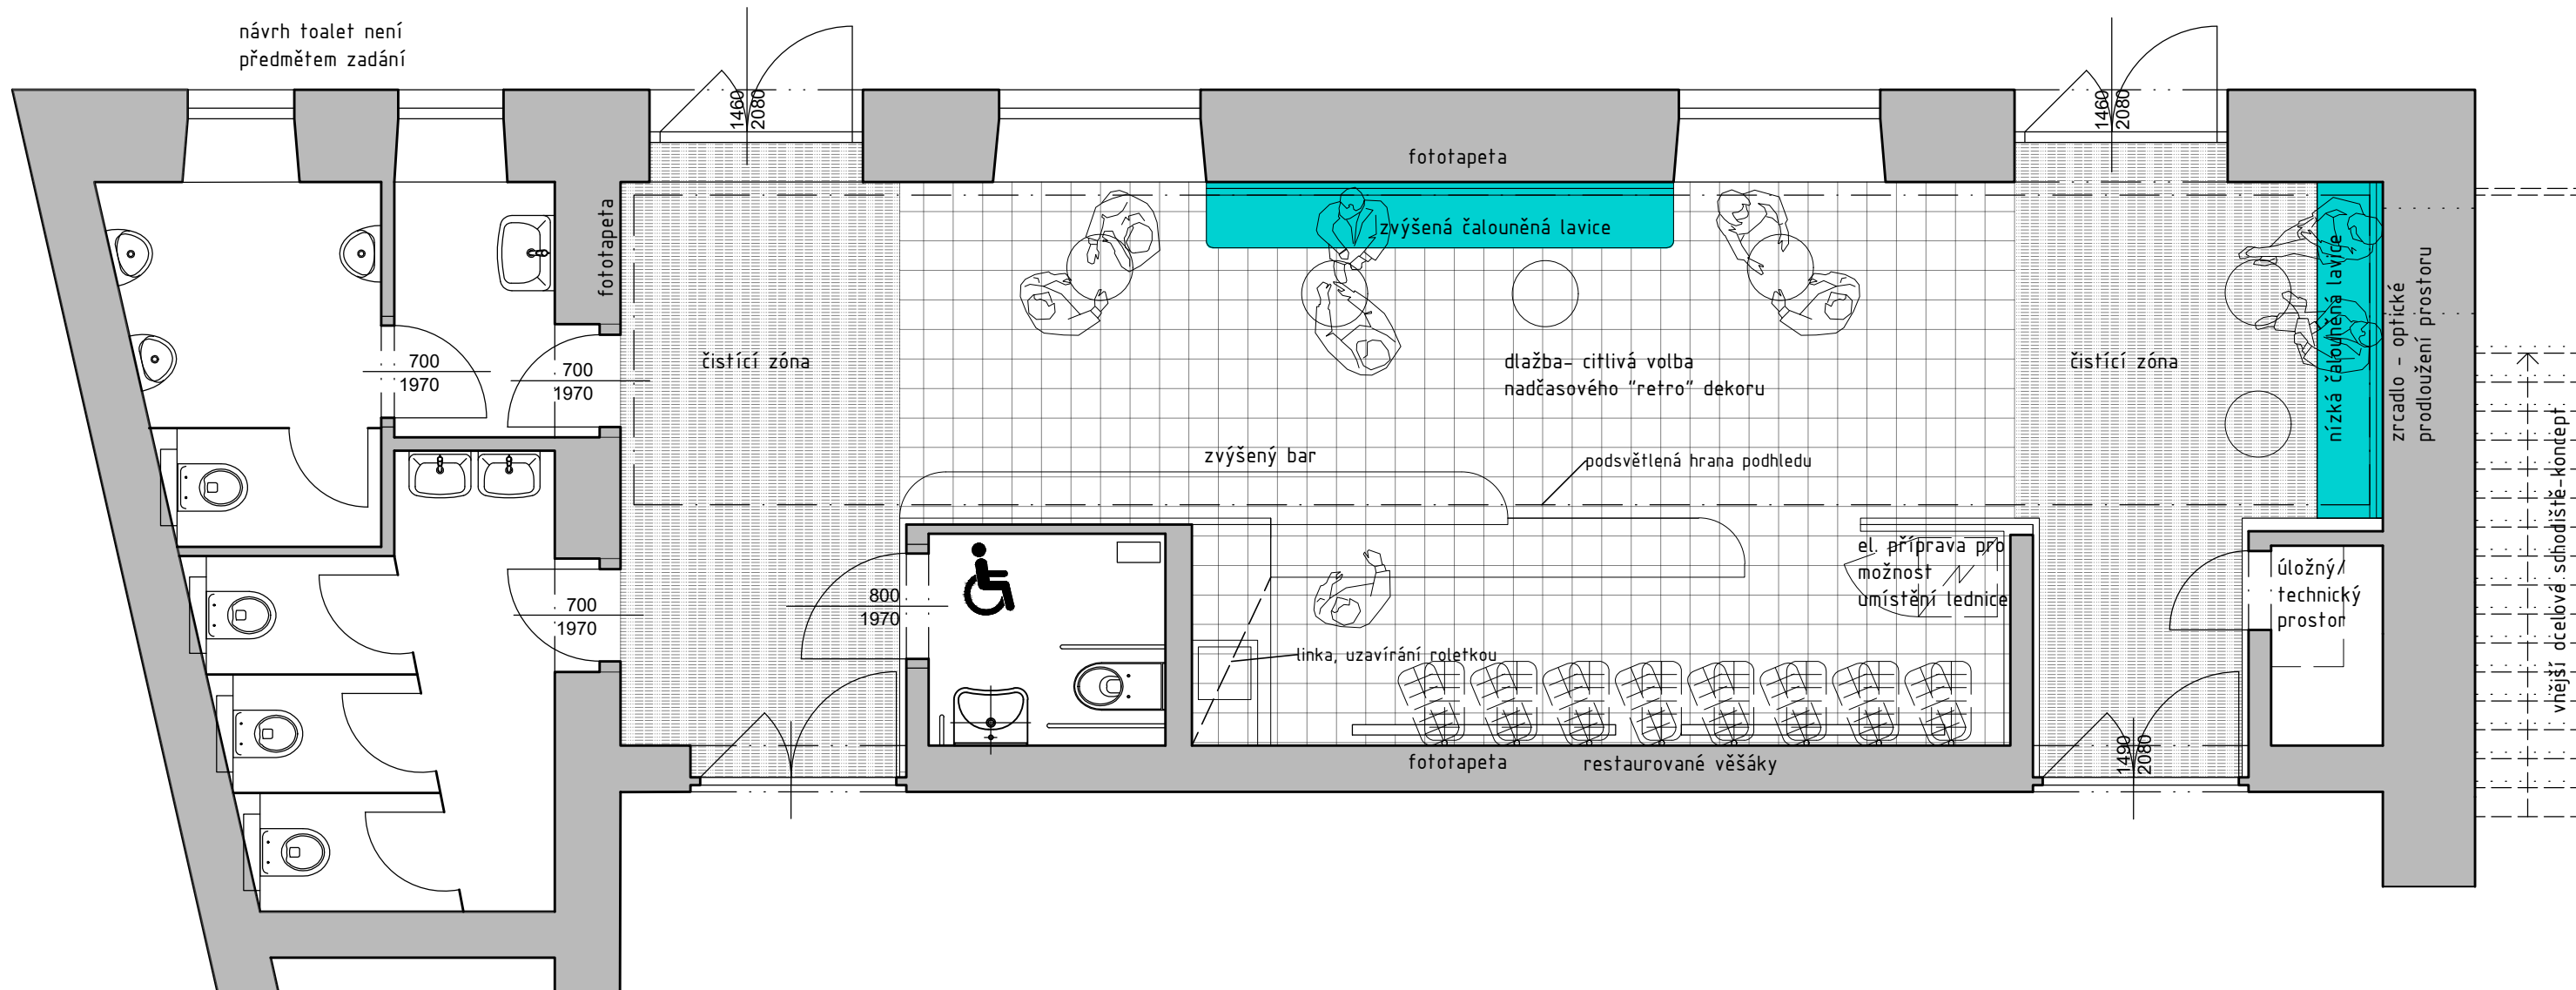

Ing. arch. Ivo Balcar
email: ibalcar@atsunami.cz
tel.: 602 204 204

DATUM: 04/2023

ČÍSLO ZAKÁZKY: 944.3

VESTIBUL KINA TEPLICE NAD METUJÍ

koncept interiéru

PŮDORYS - STÁVAJÍCÍ STAV, BOURANÉ KONSTRUKCE

VESTIBUL KINA TEPLICE NAD METUJÍ

koncept interiéru

PŮDORYS

M 1:50

VESTIBUL KINA TEPLICE NAD METUJÍ
koncept interiéru

PŮDORYS - KONCEPT OSVĚTLENÍ

M 1:50

VELKOFORMÁTOVÉ FOTOGRAFIE

ODKAZ NA FILM A DIVADLO

VYUŽITÍ JAKO AKUSTICKÝ PANEL

GRAFIKA INVERZNÍ POLEPY

FILMOVÁ GRAFIKA

PŘÍKLADY RETRO DLAŽBY "FILMAŘSKÉ" LED REFLEKTORY

MODERNÍ VERSUS RETRO MĚŘÍTKO PROSTORU VERSUS DETAIL

VESTIBUL KINA TEPLICE NAD METUJÍ

koncept interiéru