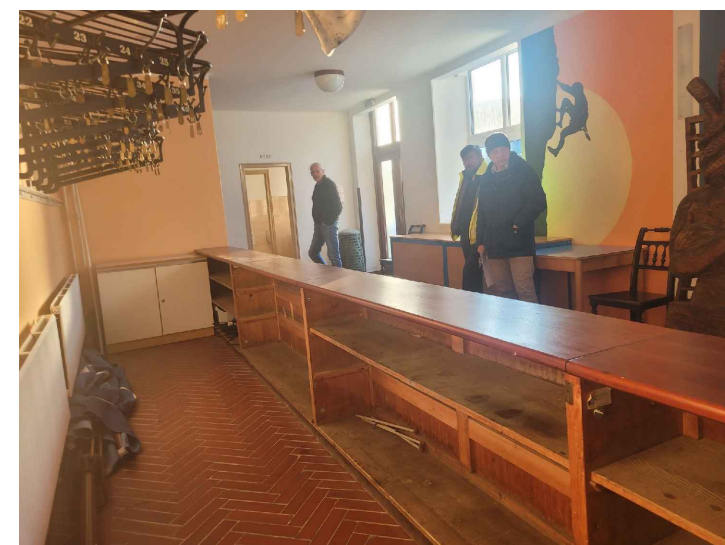

VESTIBUL KINA TEPLICE NAD METUJÍ

koncept interiéru

PŮDORYS - STÁVAJÍCÍ STAV, BOURANÉ KONSTRUKCE