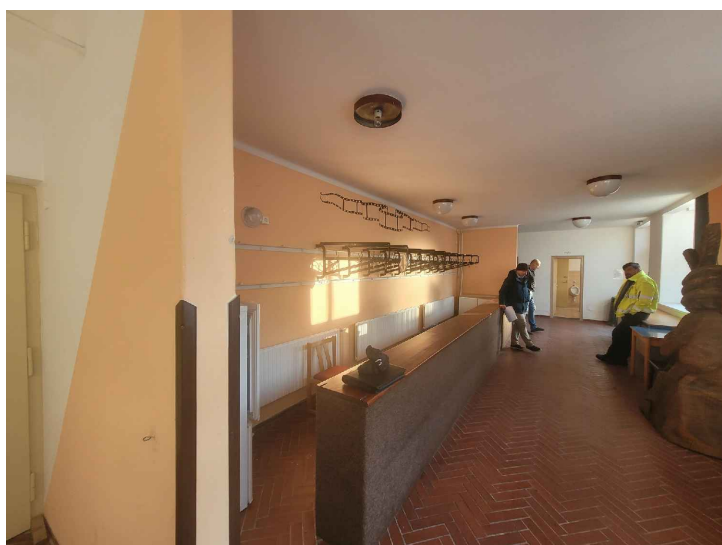

VESTIBUL KINA TEPLICE NAD METUJÍ

koncept interiéru

PŮDORYS - STÁVAJÍCÍ STAV, BOURANÉ KONSTRUKCE