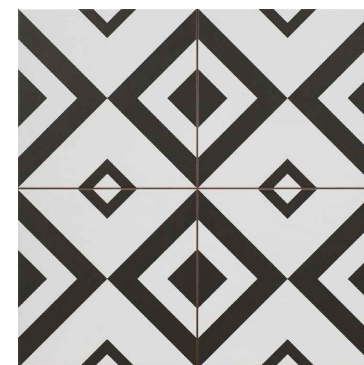

VYUŽITÍ JAKO AKUSTICKÝ PANEL

GRAFIKA INVERZNÍ POLEPY

FILMOVÁ GRAFIKA

PŘÍKLADY RETRO DLAŽBY "FILMAŘSKÉ" LED REFLEKTORY

MODERNÍ VERSUS RETRO MĚŘÍTKO PROSTORU VERSUS DETAIL

VESTIBUL KINA TEPLICE NAD METUJÍ

koncept interiéru