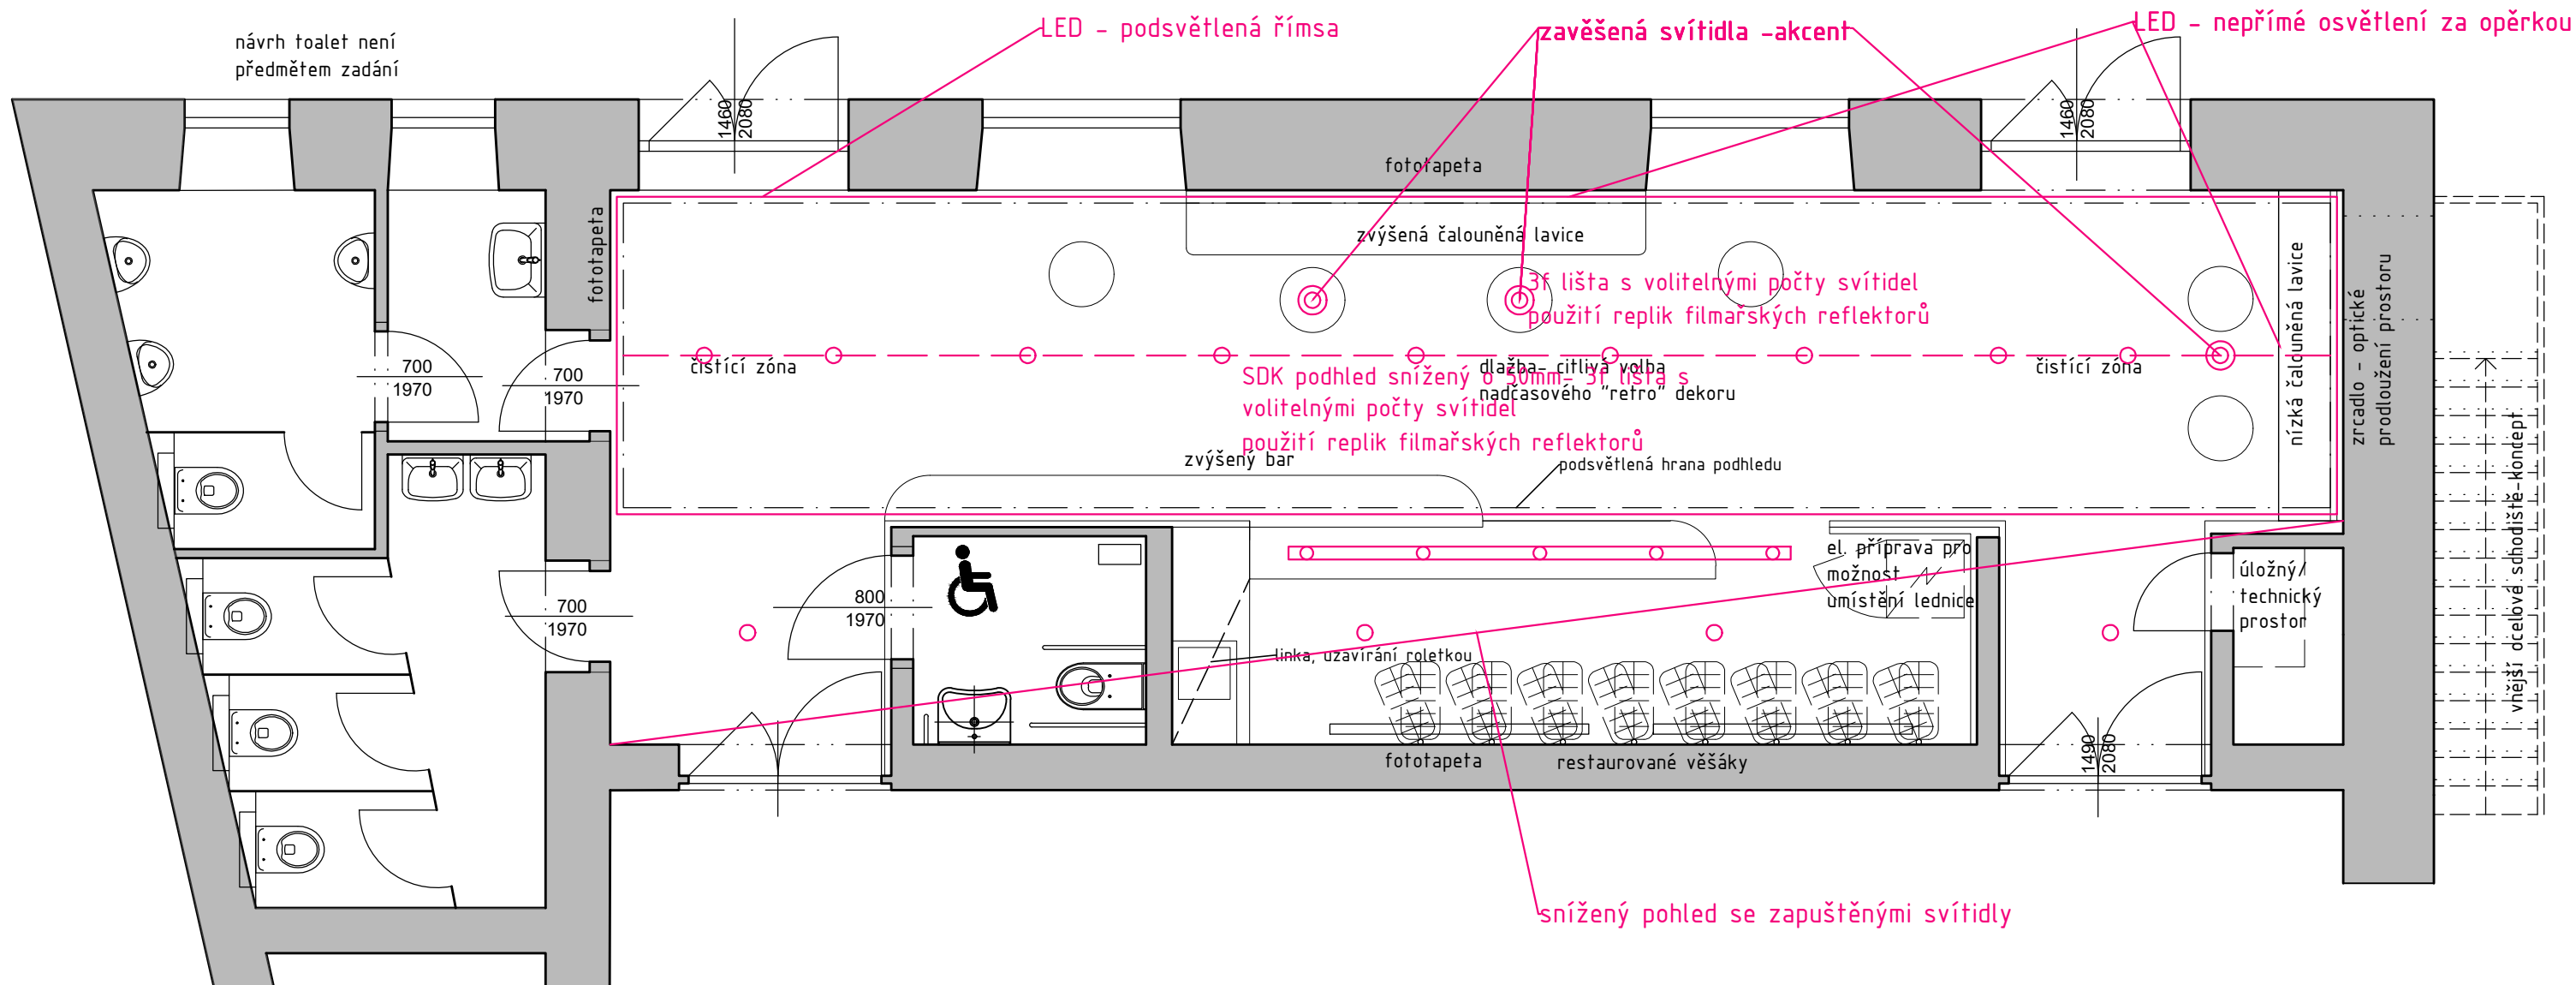

Ing. arch. Ivo Balcar
email: ibalcar@atsunami.cz
tel.: 602 204 204

DATUM: 04/2023

ČÍSLO ZAKÁZKY: 944.3

VESTIBUL KINA TEPLICE NAD METUJÍ

koncept interiéru

PŮDORYS - STÁVAJÍCÍ STAV, BOURANÉ KONSTRUKCE

VESTIBUL KINA TEPLICE NAD METUJÍ

koncept interiéru

PŮDORYS

M 1:50

VESTIBUL KINA TEPLICE NAD METUJÍ
koncept interiéru

PŮDORYS - KONCEPT OSVĚTLENÍ

M 1:50

VELKOFORMÁTOVÉ FOTOGRAFIE

ODKAZ NA FILM A DIVADLO