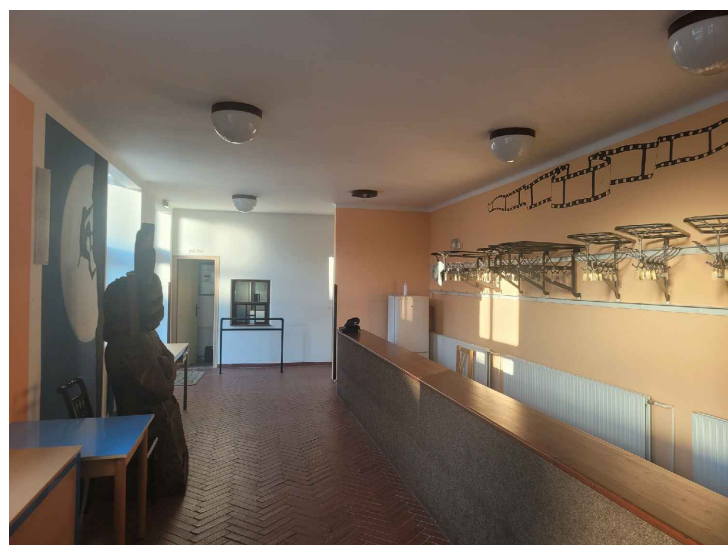

VESTIBUL KINA TEPLICE NAD METUJÍ

koncept interiéru

PŮDORYS - STÁVAJÍCÍ STAV, BOURANÉ KONSTRUKCE