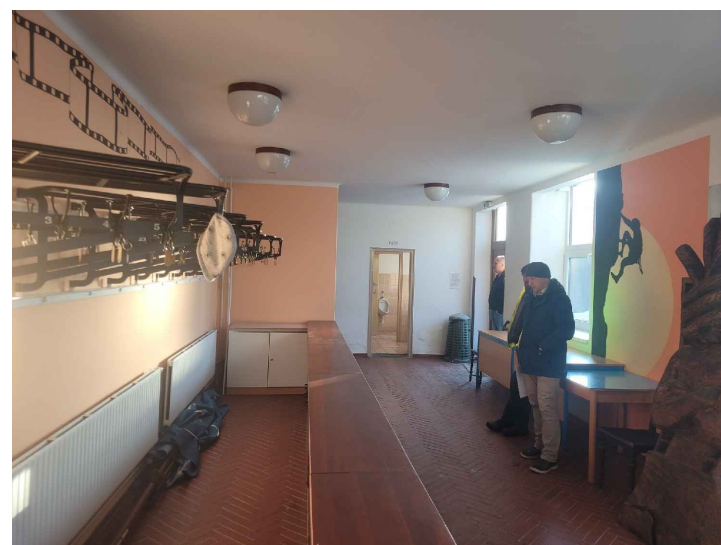

VESTIBUL KINA TEPLICE NAD METUJÍ

koncept interiéru

PŮDORYS - STÁVAJÍCÍ STAV, BOURANÉ KONSTRUKCE