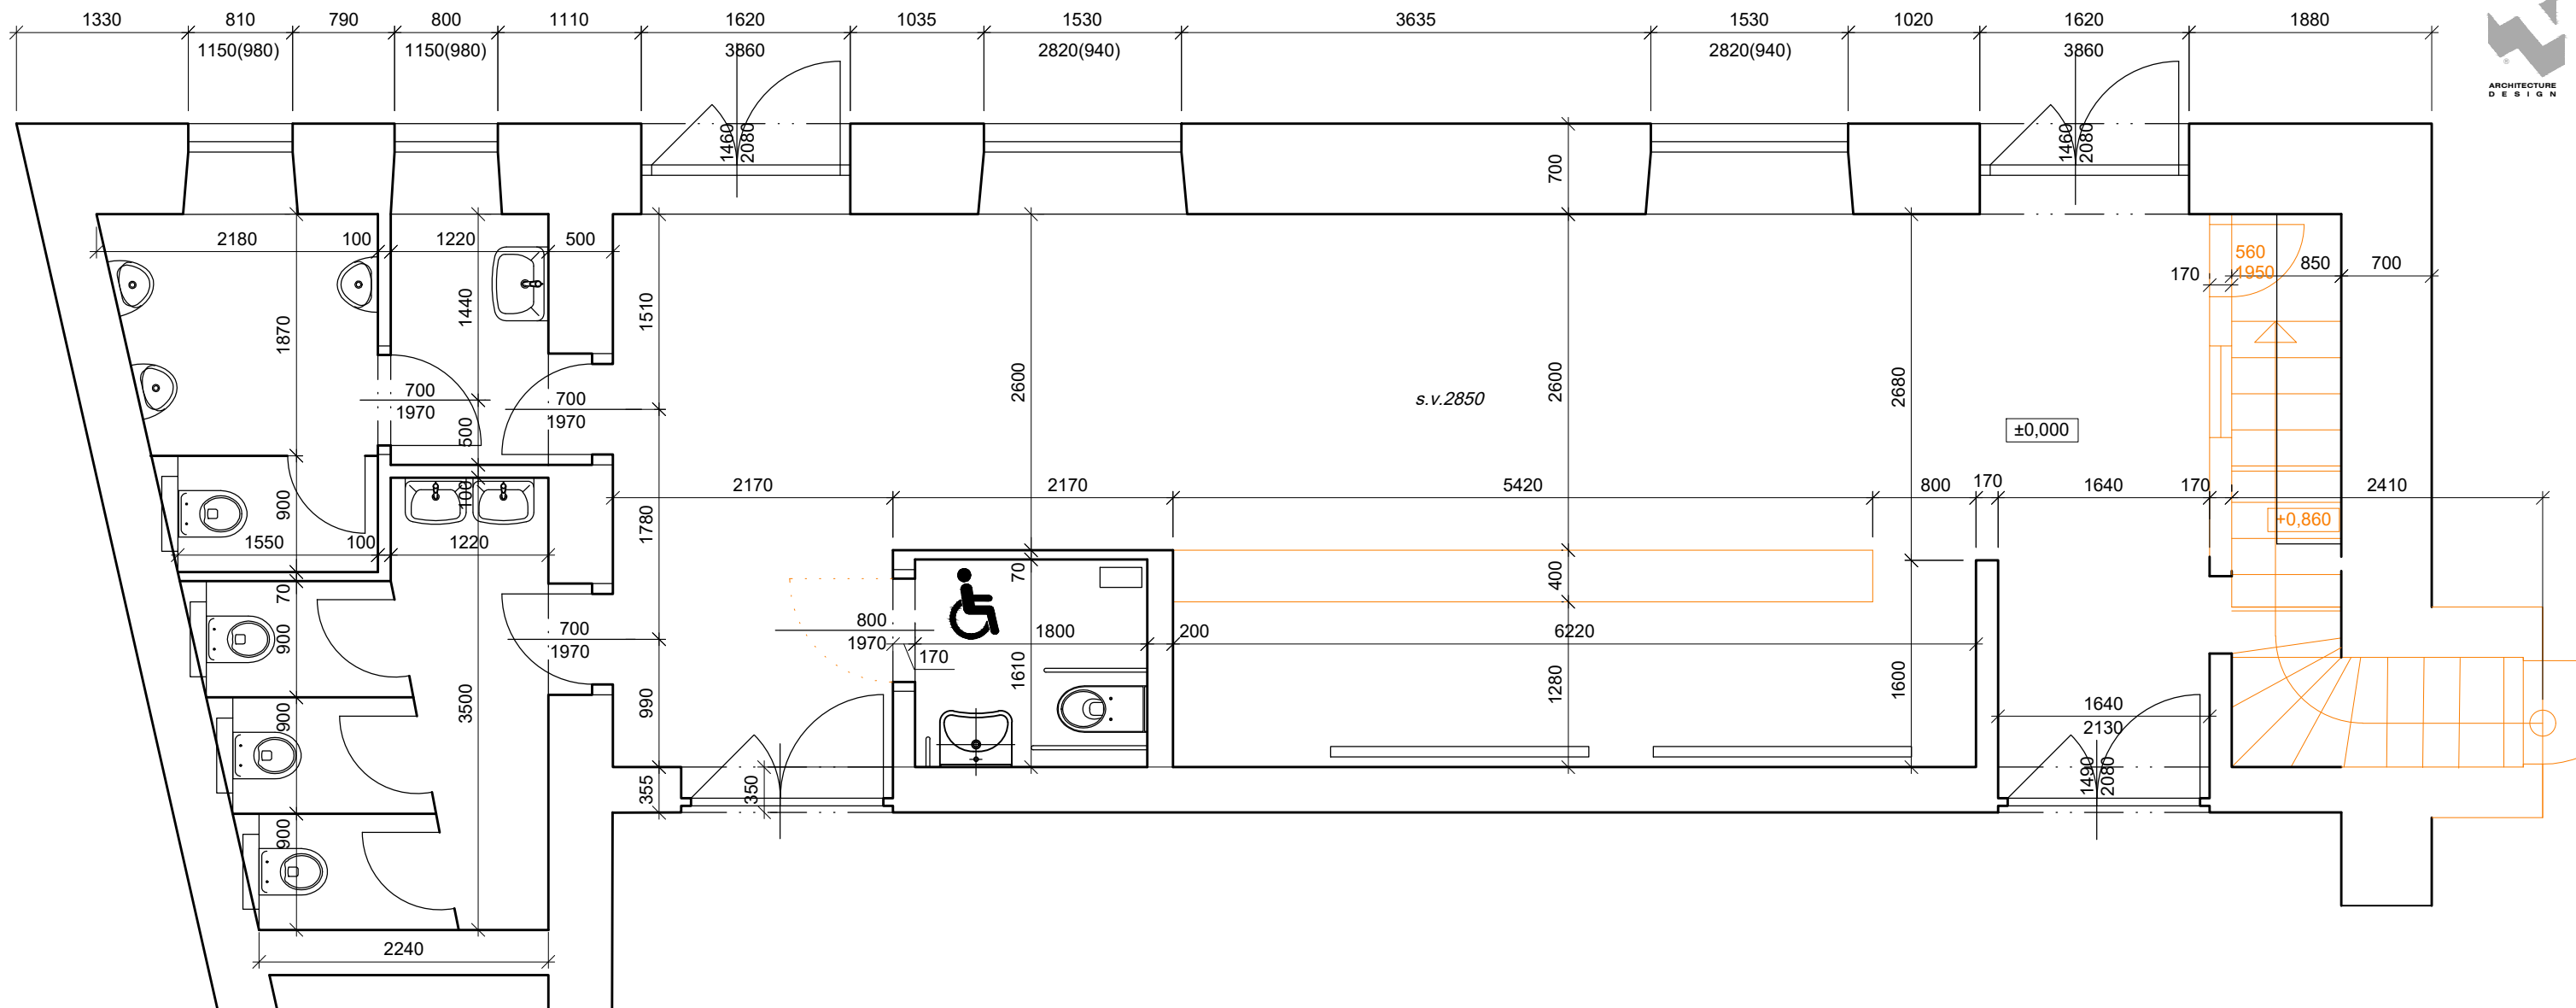

VESTIBUL KINA TEPLICE NAD METUJÍ

koncept interiéru

PŮDORYS - STÁVAJÍCÍ STAV, BOURANÉ KONSTRUKCE